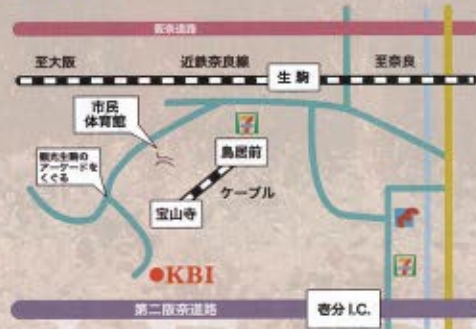

PROFILE

松岡 広和

仏教を学ぶために韓国に留学中に
キリストに出会い、入信。
現在、埼玉県で牧会しながら
各地で講演中。

G&L Fawcett

大阪で二つの開拓伝道。
モザンビークで未伝のイスラム部族に
宣教。卓越した宣教メンター。

近藤 由美

元キリスト者学生会関西主事
著書「親との関係を見つめる」
「『二人』を生きる関係」がある。

ACCESS & MAP