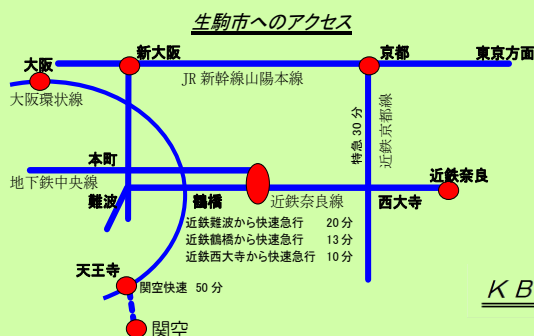

教会開拓・刷新コース

CPRC (Church Planting & Renewal Course)

▶実施日

原則 毎月 第3火曜日 15:30 ~翌日 昼食まで
(1泊2日 年8回 2年間)

※ 10月、1月のみ 第4週 火・水

▶授業料

6万円 (2年間) 登録費: 5000円
(食費・宿泊費は 別途徴収)

〈お申込み・お問い合わせ〉

関西聖書学院 事務室

〒630-0266 生駒市門前町 22-1

Tel.0743-70-8600 Fax. 0743-70-8601

E-mail: kbi-mark117@ares.eonet.ne.jp

URL: <http://www.kbiwave.com/>

KBIへのアクセス